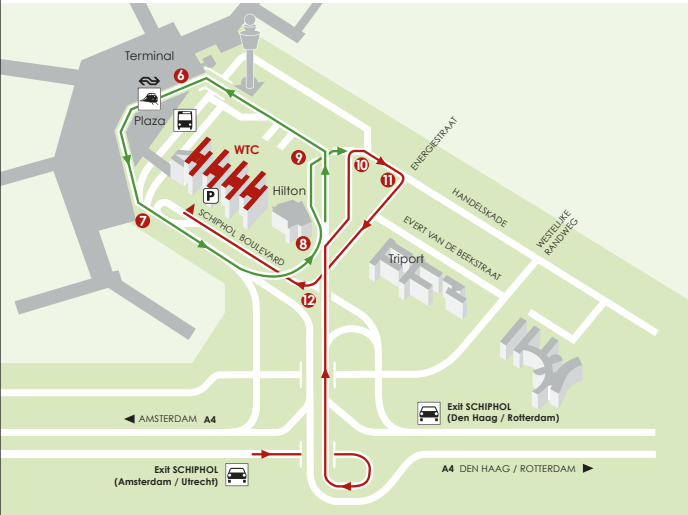

Routebeschrijving WTC Schiphol Airport

Vanuit Amsterdam/Utrecht

- Vanaf de A4 neemt u de afslag Schiphol ①
- Volg de borden Vracht ②
- Volg de borden Vracht/kantoren/WTC/Hilton/Sheraton en neem de afrit rechts naar beneden ③
- Sla onderaan de afrit rechtsaf ④
- Sla bij de eerste stoplicht rechtsaf ⑤
- Rij door en ga met de bocht mee naar rechts ⑥
- Parkeren is mogelijk in parkeergarage WTC

5 min.

- Via traverse (overdekt): neem vanaf Schiphol Plaza de roltrap naar boven (traverse) en volg borden WTC Schiphol Airport, of
- Via buiten: loop Schiphol Plaza uit. Steek busstation over naar Sheraton Hotel. Loop verder op Schiphol Boulevard. De ingang van WTC Schiphol Airport bevindt zich naast het hotel.

Afslag gemist?

- Ga op de linkerrijstrook rijden en neem **(voorbij de P1 parkeerinritten)** de eerste afrit links naar beneden **1**
- Rij rechtdoor en ga met de bocht mee naar links **2**
U komt dan voorbij de ingang van Schiphol Plaza en NS- en busstation
- Hou voorbij het Sheraton hotel de meest rechter rijstrook aan **3**
(Ga niet naar boven en volg ook niet de borden **'Terug naar Schiphol'**)
- Rij rechtdoor en sla linksaf bij het eerste stoplicht **4**
- Sla linksaf bij het tweede stoplicht **5**
- Rij rechtdoor tot aan het WTC
- Parkeren is mogelijk in de WTC parkeergarage

Indien u de afslag heeft gemist volgens de beschrijving van hierboven en langs de vertrekhallen rijdt: **6**

- Houd de linkerrijstrook aan **7**
- Neem de eerste afrit met de bocht mee naar links naar beneden (ter hoogte van Hilton hotel) **8**
- Sla onderaan de afrit rechtsaf **9**
- Sla bij het eerstvolgende kruising rechtsaf **10**
- Rij door en ga bij het eerste stoplicht naar rechts **11**
- Rij door met de bocht mee naar rechts **12**
- Parkeren is mogelijk in parkeergarage WTC