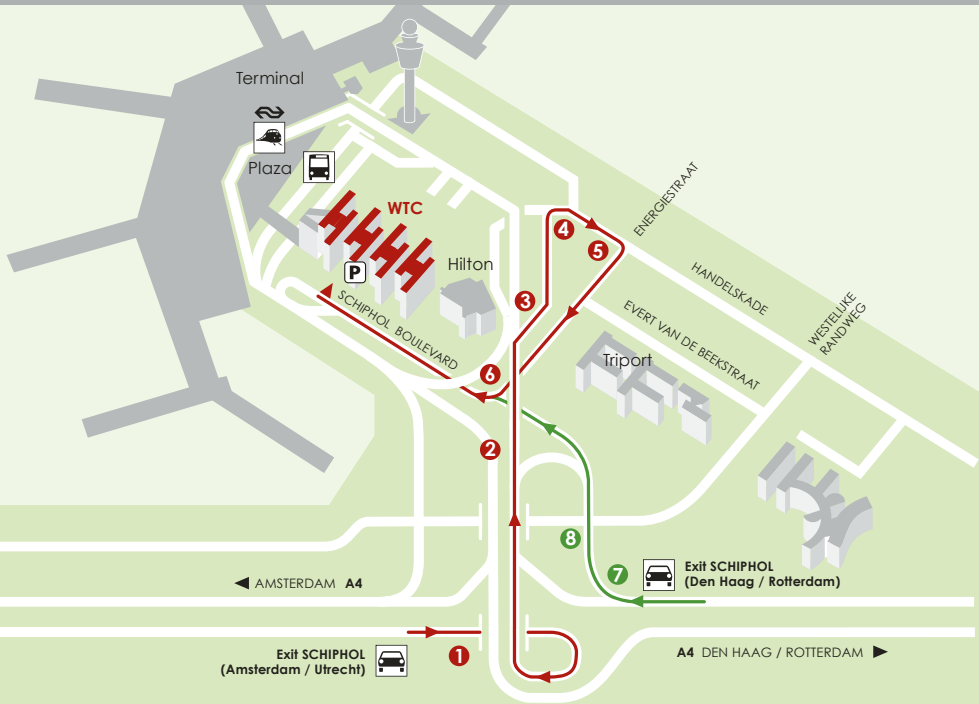

Routebeschrijving WTC Schiphol Airport

Vanuit Amsterdam/Utrecht

- Vanaf de A4 neemt u de afslag Schiphol ①
- Volg de borden Vracht ②
- Volg de borden Vracht/kantoren/WTC/Hilton/Sheraton en neem de afrit rechts naar beneden ③
- Sla onderaan de afrit rechtsaf ④
- Sla bij de eerste stoplicht rechtsaf ⑤
- Rij door en ga met de bocht mee naar rechts ⑥
- Parkeren is mogelijk in parkeergarage WTC

Vanuit Den Haag/Rotterdam

- Vanaf de A4 neemt u de afslag Schiphol
- Neem de eerste afrit rechts en volg de borden Vracht ⑦
- Rij bij het eerste stoplicht rechtdoor richting Schiphol Boulevard ⑧
- Parkeren is mogelijk in parkeergarage WTC

5 min.

- Via traverse (overdekt): neem vanaf Schiphol Plaza de roltrap naar boven (traverse) en volg borden WTC Schiphol Airport, of
- Via buiten: loop Schiphol Plaza uit. Steek busstation over naar Sheraton Hotel. Loop verder op Schiphol Boulevard. De ingang van WTC Schiphol Airport bevindt zich naast het hotel.

Indien u de afslag heeft gemist volgens de beschrijving van hierboven en langs de vertrekhallen rijdt: **6**

- Houd de linkerrijstrook aan **7**
- Neem de eerste afrit met de bocht mee naar links naar beneden (ter hoogte van Hilton hotel) **8**
- Sla onderaan de afrit rechtsaf **9**
- Sla bij het eerstvolgende kruising rechtsaf **10**
- Rij door en ga bij het eerste stoplicht naar rechts **11**
- Rij door met de bocht mee naar rechts **12**
- Parkeren is mogelijk in parkeergarage WTC