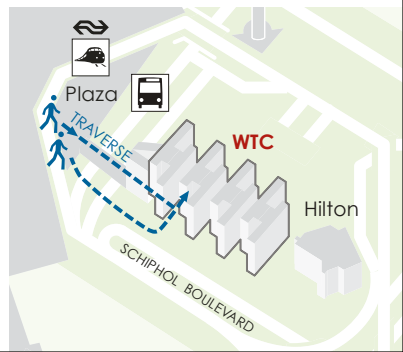

Routebeschrijving WTC Schiphol Airport

Vanuit Amsterdam/Utrecht

- Vanaf de A4 neemt u de afslag Schiphol ①
- Volg de borden Vracht ②
- Volg de borden Vracht/kantoren/WTC/Hilton/Sheraton en neem de afrit rechts naar beneden ③
- Sla onderaan de afrit rechtsaf ④
- Sla bij de eerste stoplicht rechtsaf ⑤
- Rij door en ga met de bocht mee naar rechts ⑥
- Parkeren is mogelijk in parkeergarage WTC

Vanuit Den Haag/Rotterdam

- Vanaf de A4 neemt u de afslag Schiphol
- Neem de eerste afrit rechts en volg de borden Vracht ⑦
- Rij bij het eerste stoplicht rechtdoor richting Schiphol Boulevard ⑧
- Parkeren is mogelijk in parkeergarage WTC

5 min.

- Via traverse (overdekt): neem vanaf Schiphol Plaza de roltrap naar boven (traverse) en volg borden WTC Schiphol Airport, of
- Via buiten: loop Schiphol Plaza uit. Steek busstation over naar Sheraton Hotel. Loop verder op Schiphol Boulevard. De ingang van WTC Schiphol Airport bevindt zich naast het hotel.

Indien u de afslag heeft gemist volgens de beschrijving van hierboven en langs de vertrekhallen rijdt: **6**

- Houd de linkerrijstrook aan **7**
- Neem de eerste afrit met de bocht mee naar links naar beneden (ter hoogte van Hilton hotel) **8**
- Sla onderaan de afrit rechtsaf **9**
- Sla bij het eerstvolgende kruising rechtsaf **10**
- Rij door en ga bij het eerste stoplicht naar rechts **11**
- Rij door met de bocht mee naar rechts **12**
- Parkeren is mogelijk in parkeergarage WTC