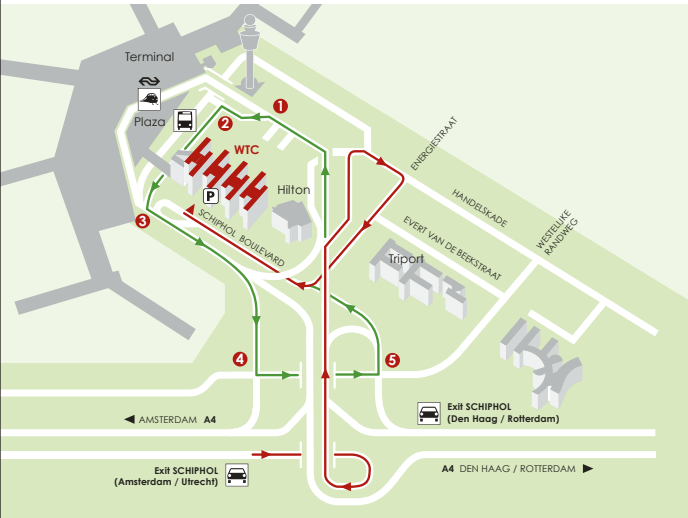

Vanuit Den Haag/Rotterdam

- Vanaf de A4 neemt u de afslag Schiphol
- Neem de eerste afrit rechts en volg de borden Vracht ⑦
- Rij bij het eerste stoplicht rechtdoor richting Schiphol Boulevard ⑧
- Parkeren is mogelijk in parkeergarage WTC

5 min.

- Via traverse (overdekt): neem vanaf Schiphol Plaza de roltrap naar boven (traverse) en volg borden WTC Schiphol Airport, of
- Via buiten: loop Schiphol Plaza uit. Steek busstation over naar Sheraton Hotel. Loop verder op Schiphol Boulevard. De ingang van WTC Schiphol Airport bevindt zich naast het hotel.

Afslag gemist?

- Ga op de linkerrijstrook rijden en neem **(voorbij de P1 parkeerinritten)** de eerste afrit links naar beneden **1**
- Rij rechtdoor en ga met de bocht mee naar links **2**
U komt dan voorbij de ingang van Schiphol Plaza en NS- en busstation
- Hou voorbij het Sheraton hotel de meest rechter rijstrook aan **3**
(Ga niet naar boven en volg ook niet de borden **'Terug naar Schiphol'**)
- Rij rechtdoor en sla linksaf bij het eerste stoplicht **4**
- Sla linksaf bij het tweede stoplicht **5**
- Rij rechtdoor tot aan het WTC
- Parkeren is mogelijk in de WTC parkeergarage

Indien u de afslag heeft gemist volgens de beschrijving van hierboven en langs de vertrekhallen rijdt: **6**

- Houd de linkerrijstrook aan **7**
- Neem de eerste afrit met de bocht mee naar links naar beneden (ter hoogte van Hilton hotel) **8**
- Sla onderaan de afrit rechtsaf **9**
- Sla bij het eerstvolgende kruising rechtsaf **10**
- Rij door en ga bij het eerste stoplicht naar rechts **11**
- Rij door met de bocht mee naar rechts **12**
- Parkeren is mogelijk in parkeergarage WTC